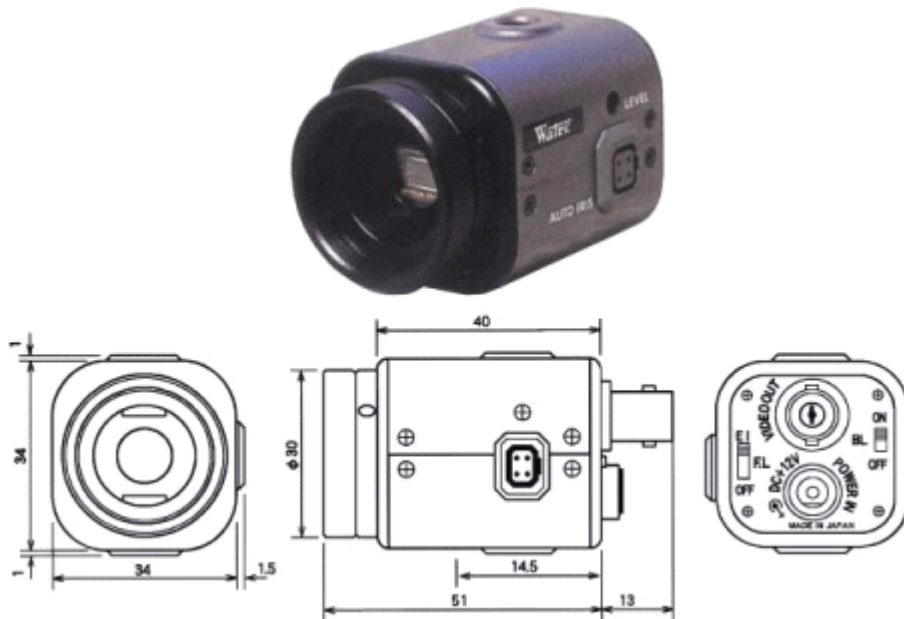

WAT-902DM3S

牌号: Watec

型号: WAT-902DM3S

技术参数:

CCD 尺寸 1/3"

有效像素(K) C440K

同步系统 内同步

扫描系统 2:1

视频输出 1Vpp-75Ω

解晰度(水平) 570Lines

最低照度(Lux) 0.0012Lux F1.4

自动增益控制(dB) 8~40

信噪比(dB) 52

灰度特性 OFF=1 LO=0.54

电子快门(S)固定电子快门 OFF(1/50sec)

自动电子快门 E.L(1/50-1/100000sec),

F.L(1/120sec)

自动光圈控制 VIDEO/DC

接口方式 CS

工作电压 DC+12V~±10%

工作电流(mA) 120

储存温度(°C) -30~+70

工作温度(°C) -10~+40

外部尺寸 W×H×L(mm) 35.5×36×58