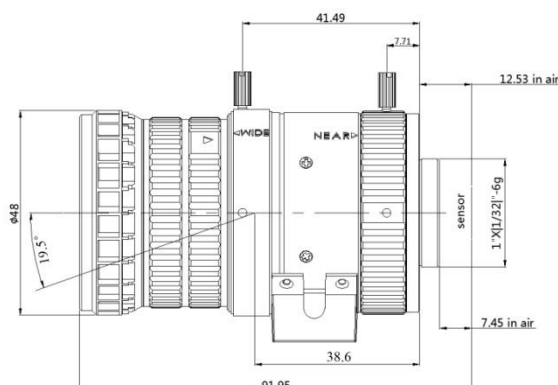

300 万像素智能交通镜头

VG12050MP3IR

- ◆ 品牌：中联科创（ZLKC）
- ◆ 规格：1/1.8" CS 型 F1.5-360
- ◆ 焦距 $f=12-50\text{mm}$
- ◆ 300 万像素清晰影像
- ◆ 多层镀膜光学玻璃材质
- ◆ 高透过率、大景深
- ◆ 聚焦和变焦调节螺丝锁定
- ◆ 适用于智能交通等监控场景

产品规格书：

| | | |
|------------------------------|------------------|------------------------------|
| 型号 Model | VG12050MP3IR | |
| 像机尺寸 Image Size | 1/1.8-inch | |
| 焦距 Focal length | 12-50mm | |
| 光圈范围 F No. | F1.5-360 | |
| 最短物距 M.O.D(m) | 0.3m | |
| 控制方式 Operation | Iris | Auto 自动调整 |
| | Focus | Manual 手动调整 |
| | Zoom | Manual 手动调整 |
| 畸变 Distortion | 1/1.8"Type | -9%@wide , -3%@Tele |
| 视场角 Horizontal Angle of View | 1/1.8"Type | W38°x33°x20°;T9.8°x8.6°x4.8° |
| 接口 Mount | CS-Mount | |
| 机械后焦 Back focal length | 7.45mm | |
| 法兰后焦 Flange focal length | 12.53mm | |
| 外形尺寸 Dimension | Φ48x79.42mm | |
| 重量 Weight | 155.0g | |
| 备注 Remark | 3MP HD CCTV LENS | |