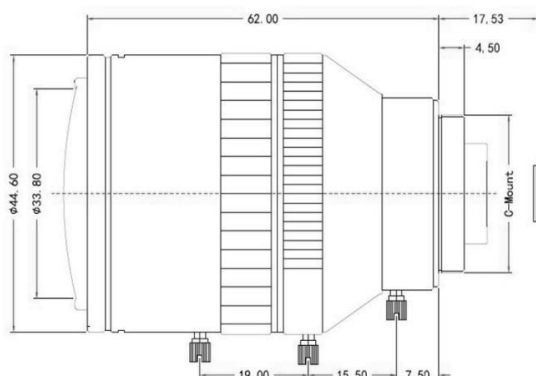

300 万像素级广角镜头

VM2812MPV

- ◆品牌：中联科创（ZLKC）
- ◆规格：1/2" C 型
- ◆焦距 $f=2.8-12\text{mm}$
- ◆300 万像素高品质影像
- ◆手动光圈 F1.6-C
- ◆聚焦和变焦调节螺丝锁定
- ◆工业级设计，紧凑型

产品规格书:

| | | |
|------------------------------|-------------|----------------|
| 型号 Model | VM2812MPV | |
| 像机尺寸 Image Size | 1/2-inch | |
| 焦距 Focal length | 2.8-12mm | |
| 光圈范围 F No. | F1.6-C | |
| 最短物距 M. O. D(m) | 0.2m | |
| 控制方式 Operation | Iris | Manual 手动调整 |
| | Focus | Manual 手动调整 |
| | Zoom | Manual 手动调整 |
| 畸变 Distortion | 1/3"Type | -7%@wide |
| | 1/2"Type | -9%@wide |
| 视场角 Horizontal Angle of View | 1/2"Type | 115.4° × 30.5° |
| 接口 Mount | C-Mount | |
| 外形尺寸 Dimension | Φ44.6x62mm | |
| 重量 Weight | 158.0g | |
| 备注 Remark | 3MP HD LENS | |