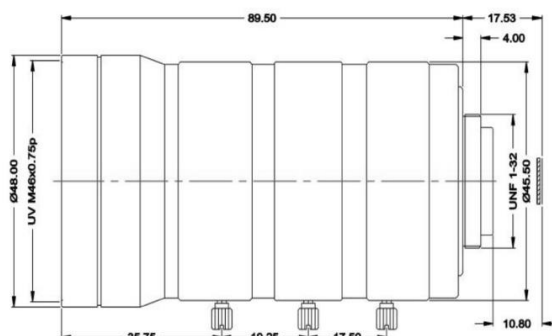

## VM1040MP8

- ◆ 品牌：中联科创（ZLKC）
- ◆ 规格：1/1.8" C 型 F1.4
- ◆ 焦距  $f=10-40\text{mm}$
- ◆ 800 万像素高清晰影像
- ◆ 多层镀膜光学玻璃材质
- ◆ 聚焦和变焦调节螺丝锁定
- ◆ 适用于道路监控、机器视觉

### 产品规格书：

型号 Model	VM1040MP8	
像机尺寸 Image Size	1/1.8-inch	
焦距 Focal length	10-40mm	
光圈范围 F No.	F1.4-16	
最短物距 M.O.D(m)	0.5m	
控制方式 Operation	Iris	Manual 手动调整
	Focus	Manual 手动调整
	Zoom	Manual 手动调整
畸变 Distortion	1/1.8"Type	-7%@wide -0.15%@tele
视场角 Horizontal Angle of View	1/1.8"Type	W39.5°x30.2° T10.3°x7.7°
接口 Mount	C-Mount	
后焦距 Back focal length	10.8mm	
法兰后焦距(Flange BFL)	17.53mm	
外形尺寸 Dimension	Φ48x 89.5mm	
滤镜 Filter Thread	M46 P=0.75mm	
重量 Weight	240.0g	
备注 Remark	8MP HD lens	