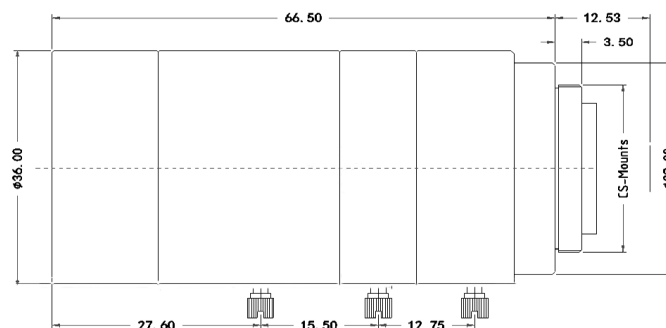

## VM06060MP

- ◆ 品牌：中联科创（ZLKC）
- ◆ 规格：1/3" CS 型
- ◆ 焦距  $f=6-60\text{mm}$
- ◆ 百万像素影像
- ◆ 手动光圈 F1.6-C
- ◆ 聚焦和变焦调节螺丝锁定
- ◆ 全金属光学玻璃结构设计

### 产品规格书：

型号 Model	VM06060MP	
像机尺寸 Image Size	1/3-inch	
焦距 Focal length	6-60mm	
光圈范围 F No.	F1.6-C	
最短物距 M.O.D(m)	0.3m	
控制方式 Operation	Iris	Manual 手动调整
	Focus	Manual 手动调整
	Zoom	Manual 手动调整
畸变 Distortion	1/3"Type	-7%@wide
视场角 Horizontal Angle of View	1/3"Type	42°x4.5°
接口 Mount	CS-Mount	
外形尺寸 Dimension	Φ36x66.5mm	
重量 Weight	108.0g	
备注 Remark	CCTV LENS	