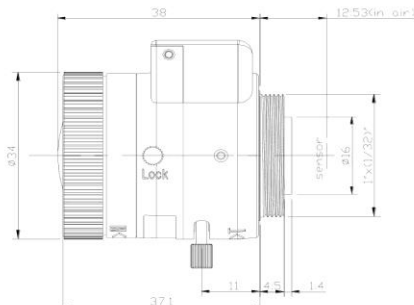

## VG3610MPIR

- ◆ 品牌：中联科创（ZLKC）
- ◆ 规格：1/1.8" CS 型 F1.5-360
- ◆ 焦距  $f=3.6-10\text{mm}$
- ◆ 300 万像素高清晰影像
- ◆ 多层镀膜光学玻璃材质
- ◆ 聚焦和变焦调节螺丝锁定
- ◆ 适用于智能大厦等环境监控

### 产品规格书：

型号 Model	VG3610MPIR	
像机尺寸 Image Size	1/1.8-inch	
焦距 Focal length	3.6-10mm	
光圈范围 F No.	F1.5-360	
最短物距 M.O.D(m)	0.2m	
控制方式 Operation	Iris	Auto 自动调整
	Focus	Manual 手动调整
	Zoom	Manual 手动调整
畸变 Distortion	1/3"Type	-7%@wide
	1/1.8"Type	-5%@wide
视场角 Horizontal Angle of View	1/1.8"Type	86.8°×33.5°
接口 Mount	CS-Mount	
后焦距 Back focal length	8mm-20mm	
外形尺寸 Dimension	Φ34×37.1mm	
重量 Weight	52.0g	
备注 Remark	3MP HD CCTV LENS	