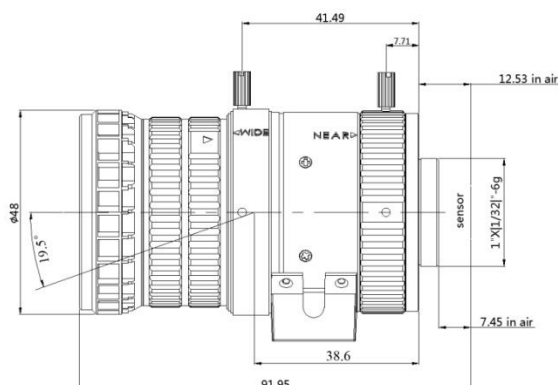

## VG12050MP6IR

- ◆ 品牌：中联科创（ZLKC）
- ◆ 规格：1/1.8" CS 型 F1.5-360
- ◆ 焦距  $f=12-50\text{mm}$
- ◆ 600 万像素清晰影像
- ◆ 多层镀膜光学玻璃材质
- ◆ 高透过率、大景深
- ◆ 聚焦和变焦调节螺丝锁定
- ◆ 适用于智能交通等监控场景

### 产品规格书：

型号 Model	VG12050MP6IR	
像机尺寸 Image Size	1/1.8-inch	
焦距 Focal length	12-50mm	
光圈范围 F No.	F1.5-360	
最短物距 M.O.D(m)	0.3m	
控制方式 Operation	Iris	Auto 自动调整
	Focus	Manual 手动调整
	Zoom	Manual 手动调整
畸变 Distortion	1/1.8"Type	-9%@wide , -3%@Tele
视场角 Horizontal Angle of View	1/1.8"Type	W38°x33°x20°;T9.8°x8.6°x4.8°
接口 Mount	CS-Mount	
机械后焦 Back focal length	7.45mm	
法兰后焦 Flange focal length	12.53mm	
外形尺寸 Dimension	Φ48x79.42mm	
重量 Weight	155.0g	
备注 Remark	6MP HD CCTV LENS	