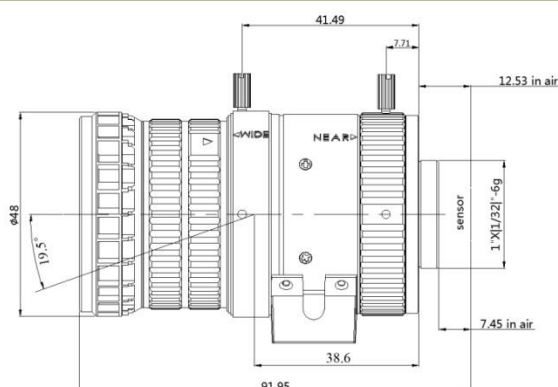

# 300 万像素智能交通镜头

## VG12050MP3 IR

- ◆ 品牌：中联科创（ZLKC）
- ◆ 规格：1/1.8" CS 型 F1.5-360
- ◆ 焦距  $f=12-50\text{mm}$
- ◆ 300 万像素清晰影像
- ◆ 多层镀膜光学玻璃材质
- ◆ 高透过率、大景深
- ◆ 聚焦和变焦调节螺丝锁定
- ◆ 适用于智能交通等监控场景

产品规格书：

型号 Model	VG12050MP3IR	
像机尺寸 Image Size	1/1.8-inch	
焦距 Focal length	12-50mm	
光圈范围 F No.	F1.5-360	
最短物距 M.O.D(m)	0.3m	
控制方式 Operation	Iris	Auto 自动调整
	Focus	Manual 手动调整
	Zoom	Manual 手动调整
畸变 Distortion	1/1.8"Type	-9%@wide , -3%@Tele
视场角 Horizontal Angle of View	1/1.8"Type	W38°x33°x20°;T9.8°x8.6°x4.8°
接口 Mount	CS-Mount	
机械后焦 Back focal length	7.45mm	
法兰后焦 Flange focal length	12.53mm	
外形尺寸 Dimension	Φ48x79.42mm	
重量 Weight	155.0g	
备注 Remark	3MP HD CCTV LENS	