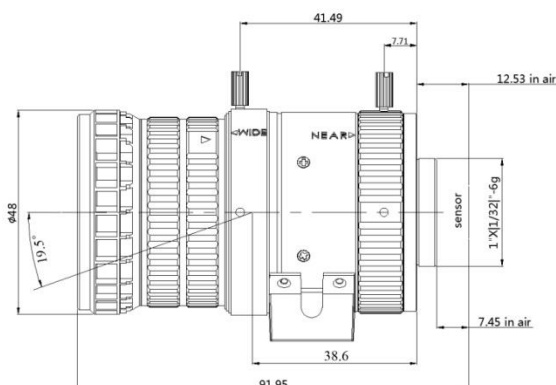

4K 高清智能交通镜头

VG12050IR4K

- ◆ 品牌：中联科创（ZLKC）
- ◆ 规格：1/1.8" CS 型 F1.5-360
- ◆ 焦距 $f=12-50\text{mm}$
- ◆ 4k 像素高清晰影像
- ◆ 多层镀膜光学玻璃材质
- ◆ 聚焦和变焦调节螺丝锁定
- ◆ 适用于智能交通等监控场景

产品规格书：

型号 Model	VG12050IR4K	
像机尺寸 Image Size	1/1.8-inch	
焦距 Focal length	12-50mm	
光圈范围 F No.	F1.5-360	
最短物距 M.O.D(m)	0.3m	
控制方式 Operation	Iris	Auto 自动调整
	Focus	Manual 手动调整
	Zoom	Manual 手动调整
视场角 Horizontal Angle of View	1/1.9" IMX185 1080P	38°×33°×20°;9.8°×8.6°×4.8°
	1/2.8" IMX290 1080P	30°×26°×15°;7.6°×6.6°×3.7°
畸变 Distortion	1/1.8"Type	-9%@wide , -3%@Tele
接口 Mount	CS-Mount	
后焦距 Back focal length	7.45mm	
外形尺寸 Dimension	Φ48x79.77mm	
重量 Weight	155.0g	
备注 Remark	4K (3840×2160) HD CCTV LENS	