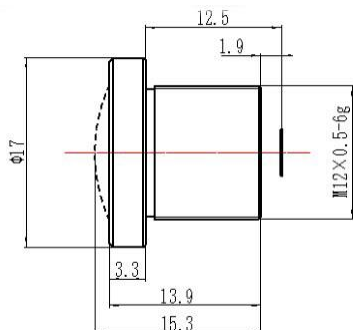

300 万像素鱼眼镜头

MTV138IR3MP

- ◆ 品牌：中联科创（ZLKC）
- ◆ 规格：1/1.8" M12 型
- ◆ 焦距 $f=1.38\text{mm}$
- ◆ 300 万像素影像
- ◆ 标准全景后焦调整
- ◆ 多层镀膜玻璃镜片
- ◆ 全金属紧凑的结构设计

产品规格书:

型号 (Model)	MTV138IR3MP		
焦距 (Focal length)	1.38mm		
相对孔径 (Aperture)	F2.1		
像面尺寸 (Format)	1/3.6"	1/2.7"	1/1.8"
视场角 (DIA field view)	垂直方向 (Vertical)	114°	140°
	水平方向 (Horizontal)	150°	182°
	对角线方向 (Diagonal)	182°	182°
接口 (Mount)	M12x0.5		
最大畸变 (Distortion)	-98.10%		
外形尺寸 (Max Dist)	Φ17×15.3mm		
最小物距 (M. O. D)	0.3m		
后焦距 (Back focallength)	1.9mm		
温度范围 (Work Temperature)	-10~+45°C		
最大温度范围 (Max Temperature Range)	-40~+60°C		
分辨率 (Resolution Center/Edge)	3MP		
重量 (Weight)	5g		
备注 (Comments)	全景鱼眼镜头		