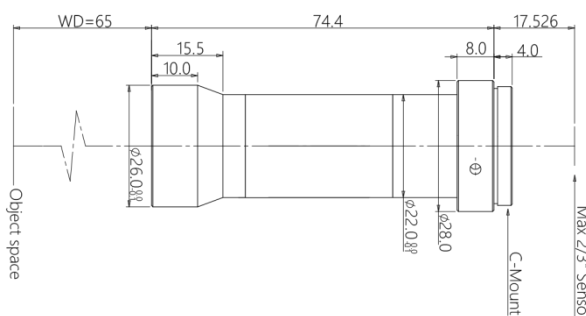

百万定倍远心镜头

FM15X65T

- ◆品牌：中联科创（ZLKC）
- ◆规格：2/3" C型 1.5X
- ◆采用物方远心设计，拥有卓越的成像品质
- ◆FOV 规格多，满足对不同视场需求
- ◆高分辨率、高对比、低畸变、大光圈
- ◆带同轴光可选，大景深，成像画质好
- ◆适用于高精度视觉定位等场景。

远心定倍镜头命名规则

FM15X65T

FM：系列代号

15X：该款镜头放大倍率为 1.5 倍

65：该款镜头工作距离为 65mm

C：该款镜头带同轴光

T：远心（Telecentric）的缩写

产品规格书：

型号 Model	FM15X65T	
最大 CCD 尺寸 Max Image Size	2/3-inch	
放大倍率 Magnification	1.5X	
工作距离 WD (mm)	65	
像方 F/# Working F/#	12.5	
数值孔径 Object NA(mm)	0.045	
物方景深 Depth of field(mm)	0.4	
畸变 Distortion	<0.1%	
分辨率 Resolution	5.6 μ	
视野范围 FOV (WxH) (mm)	2/3" (8.8x6.6)	5.9x4.4
	1/1.8" (7.13x5.37)	4.8x3.6
	1/2" (6.4x4.8)	4.3x3.2
物方远心度 ($^{\circ}$ max)	<0.1 $^{\circ}$	
接口 Mount	C-Mount	
总长 TTL	74.4mm	