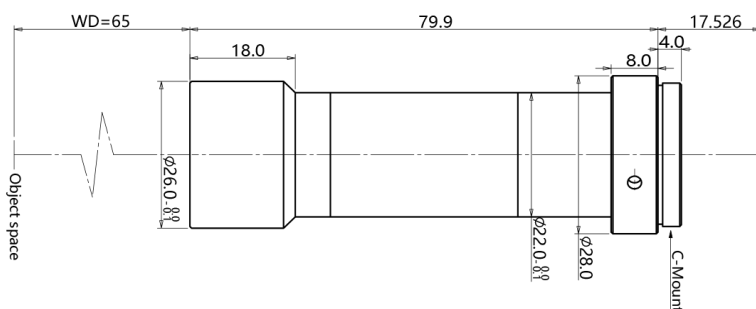

## FM10X65T

- ◆品牌：中联科创（ZLKC）
- ◆规格：2/3" C型 1X
- ◆采用物方远心设计，拥有卓越的成像品质
- ◆FOV 规格多，满足对不同视场需求
- ◆高分辨率、高对比、低畸变、大光圈
- ◆带同轴光可选，大景深，成像画质好
- ◆适用于高精度视觉定位等场景。

### 远心定倍镜头命名规则

FM10X65T

FM：系列代号

10X：该款镜头放大倍率为 1 倍

65：该款镜头工作距离为 65mm

C：该款镜头带同轴光

T：远心（Telecentric）的缩写

### 产品规格书：

型号 Model	FM10X65T	
最大 CCD 尺寸 Max Image Size	2/3-inch	
放大倍率 Magnification	1X	
工作距离 WD (mm)	65	
像方 F/# Working F/#	11	
数值孔径 Object NA(mm)	0.045	
物方景深 Depth of field(mm)	0.9	
畸变 Distortion	<0.1%	
分辨率 Resolution	7.5 μ	
视野范围 FOV (WxH) (mm)	2/3" (8.8x6.6)	8.8x6.6
	1/1.8" (7.13x5.37)	7.13x5.37
	1/2" (6.4x4.8)	6.4x4.8
物方远心度 (° max)	<0.1°	
接口 Mount	C-Mount	
总长 TTL	79.9mm	