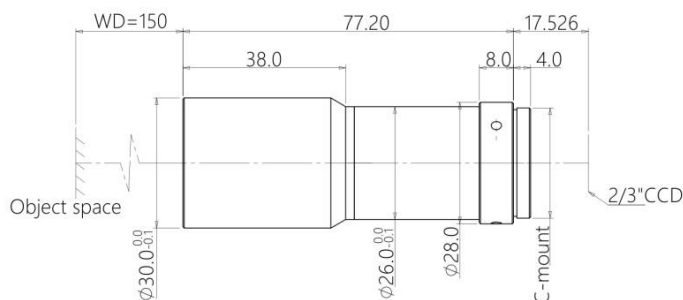

## FM018X150T

- ◆ 品牌：中联科创（ZLKC）
- ◆ 规格：2/3" C 型 0.18X
- ◆ 采用物方远心设计，拥有卓越的成像品质
- ◆ FOV 规格多，满足不同视场需求
- ◆ 高分辨率、高对比、低畸变、大光圈
- ◆ 带同轴光可选，大景深，成像画质好
- ◆ 适用于高精度视觉定位等场景。

### 远心定倍镜头命名规则

FM018X150T

FM：系列代号 018X：该款镜头放大倍率为 0.18 倍

150：该款镜头工作距离为 150mm

C：该款镜头带同轴光 T：远心（Telecentric）的缩写

产品规格书：

型号 Model	FM018X150T	
最大 CCD 尺寸 Max Image Size	2/3-inch	
放大倍率 Magnification	0.18X	
工作距离 WD (mm)	150	
像方 F/# Working F/#	12.6	
数值孔径 Object NA(mm)	0.00713	
物方景深 Depth of field(mm)	31.1	
畸变 Distortion	<0.6%	
分辨率 Resolution	47.1μ	
视野范围 FOV(WxH)(mm)	2/3"(8.8×6.6)	48.9x36.7
	1/1.8"(7.13×5.37)	39.6x29.8
	1/2"(6.4×4.8)	35.6x26.7
物方远心度(° max)	<0.1°	
接口 Mount	C-Mount	
总长 TTL	77.2mm	