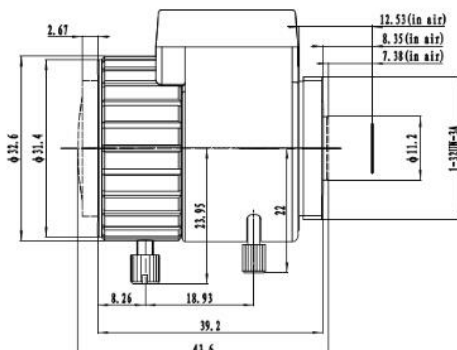

# 600 万像素高清监控镜头

## VG3610MP6IR

- ◆ 品牌：中联科创（ZLKC）
- ◆ 规格：1/1.8" CS 型 F1.6-360
- ◆ 焦距  $f=3.6-10\text{mm}$
- ◆ 600 万像素清晰影像
- ◆ 金属外观光学玻璃材质
- ◆ 聚焦和变焦调节螺丝锁定
- ◆ 适用于建筑、道路等环境监控

### 产品规格书：

型号 Model	VG3610MP6IR	
像机尺寸 Image Size	1/1.8-inch	
焦距 Focal length	3.6-10mm	
光圈范围 F No.	F1.6-360	
最短物距 M.O.D(m)	0.2m	
控制方式 Operation	Iris	Auto 自动调整
	Focus	Manual 手动调整
	Zoom	Manual 手动调整
畸变 Distortion	1/3"Type	-7%@wide
	1/1.8"Type	-5%@wide
视场角 Horizontal Angle of View	1/1.8"Type	117°x41°
接口 Mount	CS-Mount	
后焦距 Back focal length	8.35mm-20mm	
外形尺寸 Dimension	$\phi 32.6 \times 43.6\text{mm}$	
重量 Weight	73.0g	
备注 Remark	6MP HD CCTV LENS (金属款)	